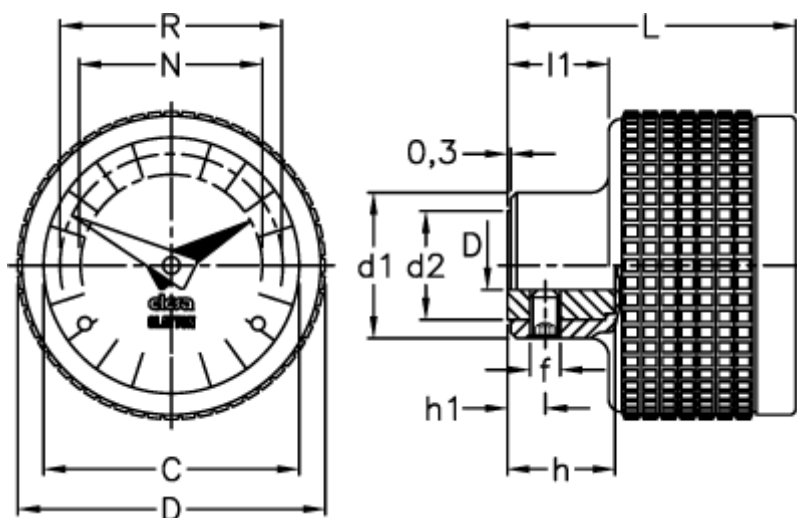

Data Sheet

Article number: 2307056122

Description: Gravity indicator CE.56122
MBT.50/GA11-0008-S

Measures

C	= 42	L	= 48
D	= 51	l1	= 16.5
d1	= 24	N	= 30
d2	= 18	R	= 37
d H7	= 8		
f	= M5		
h	= 17		
h1	= 6		